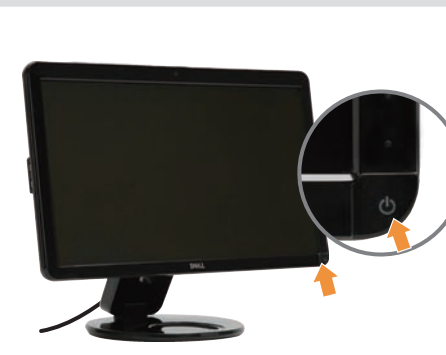

3 Connect the USB cable

連接 USB 連接線。
连接 USB 线。
USBケーブルを接続します
USB 케이블을 연결합니다.
เชื่อมต่อสาย USB

4 Connect the power cable

連接電源線
连接电源线
電源ケーブルを接続します
전원 케이블을 연결합니다.
เชื่อมต่อสายไฟ

5 Touch the power symbol to turn on the monitor

觸摸電源符號以開啟顯示器電源
触摸电源符号以开启显示器
電源の記号に触れると、モニターの電源がオンになります
전원 심볼을 터치하여 모니터를 켜십시오
และสัญลักษณ์เพาเวอร์ เพื่อเปิดจอภาพ

6 Install the Dell Webcam Software

安裝 Dell 網路攝影機軟體。
安装 Dell Webcam Software.
Dellウェブカメラソフトウェアをインストールします。
Dell 웹캠 소프트웨어를 설치합니다.
ติดตั้งซอฟต์แวร์เว็บแคมของ DELL

1. Power Control (Touch Sensor)
2. Function Controls (Touch Sensor)
3. Webcam
4. Microphones
5. Cable management slot

1. 電源控制(觸碰感應器)
2. 功能控制(觸碰感應器)
3. 網路攝影機
4. 麥克風
5. 連接線整理槽

1. 电源控制(触摸传感器)
2. 功能控制(触摸传感器)
3. 网络摄像头
4. 麦克风
5. 线缆管理插槽