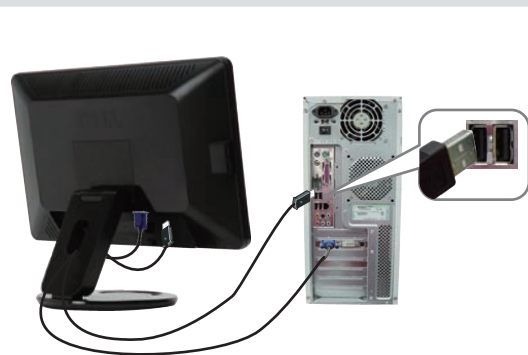

3 Connect the USB cable

連接 USB 連接線。
连接 USB 线。
USBケーブルを接続します
USB 케이블을 연결합니다.
เชื่อมต่อสาย USB