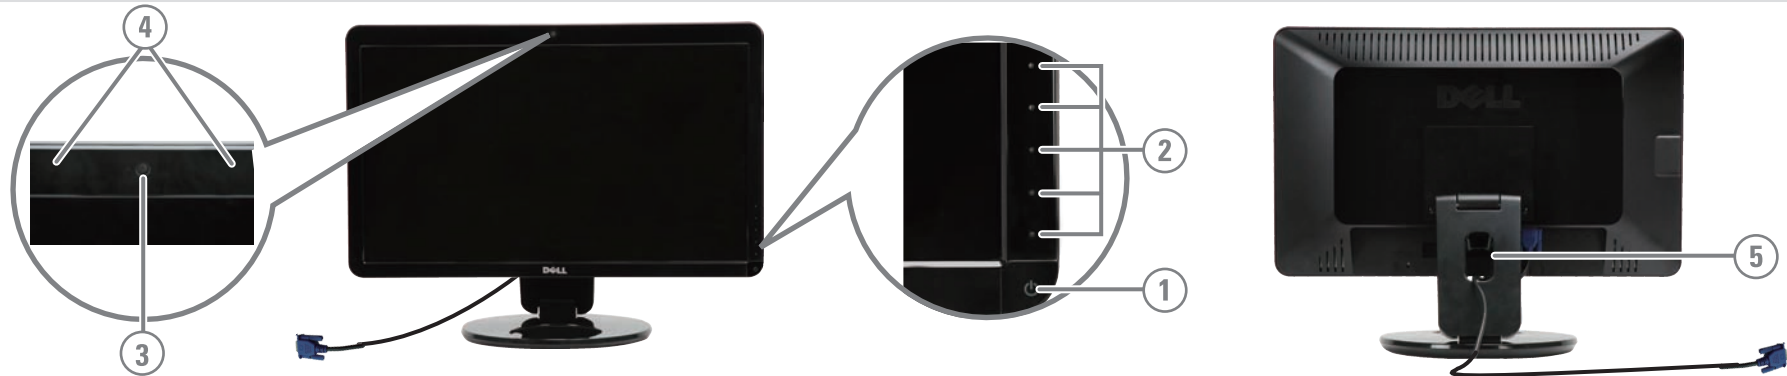

1. Power Control (Touch Sensor)
2. Function Controls (Touch Sensor)
3. Webcam
4. Microphones
5. Cable management slot

1. 電源控制(觸碰感應器)
2. 功能控制(觸碰感應器)
3. 網路攝影機
4. 麥克風
5. 連接線整理槽

1. 电源控制(触摸传感器)
2. 功能控制(触摸传感器)
3. 网络摄像头
4. 麦克风
5. 线缆管理插槽

1. 電源コントロール(タッチセンサ)
2. 機能コントロール(タッチセンサー)
3. ウェブカメラ
4. マイク
5. ケーブル管理スロット

1. 전원 제어 (터치 센서)
2. 기능 조절 (터치 센서)
3. 웹캠
4. 마이크론
5. 케이블 관리 슬롯

1. ตัวควบคุมเพาเวอร์ (ทัชเซนเซอร์)
2. ตัวควบคุมการทำงาน (เซ็นเซอร์สัมผัส)
3. เว็บแคม
4. ไมโครโฟน
5. ช่องจัดเก็บสายเคเบิล

Finding Information

For more information see the *User's Guide on the Drivers and Documentation media.*

尋找資訊

關於詳細資訊，請參見 *驅動程式* 和 *說明文件媒體* 上的 *使用者指南*。

查找信息

有关详情，请参阅 *驱动程序* 和 *文档光盘* 上的 *用户指南*。

検索情報

詳細については、*ドライバとドキュメントメディア* に関する *ユーザーガイド* を参照してください。

정보 찾기

자세한 내용은 드라이버에 대한 사용자 안내서와 문서 매체를 참조하십시오.

ค้นหาข้อมูล

Printed in China

Information in this document is subject to change without notice.
© 2008 Dell Inc. All rights reserved.
Reproduction of these materials in any manner whatsoever without the written permission of Dell Inc. is strictly forbidden.
Dell and the DELL logo are trademarks of Dell Inc. Dell disclaims proprietary interest in the marks and names of others.
September 2008

此文件中的資訊如有變更，恕不另行通知。
© 2008 Dell Inc. 保留所有權利。
嚴格禁止在未獲得Dell Inc.書面同意的情况下以任何方式重製這些資料的任何部分。
Dell與DELL標誌為Dell Inc.的商標。其他標誌和名稱的所有權皆不為Dell所有。
2008年9月

本文档中的信息会随时变更，恕不另行通知。
© 2008 Dell Inc. 保留所有权利。
未经 Dell Inc. 书面许可，严禁以任何形式复制这些内容。
Dell 和 DELL 标志是 Dell Inc. 的商標。
Dell 对其它公司的标志和名称不拥有任何专有权。
2008年9月

この文書の情報は、予告なしに変更することがあります。
© 2008 Dell Inc. 全ての著作権は Dell Inc. にあります。
Dell Inc. の事前許可なく、いかなる方法によってもこの資料の複製は、厳禁です。
Dell と DELL のロゴは Dell Inc. の商標です。Dell は、その他のメーカーの名称に対する所有権を主張することはありません。
2008年9月

이 안내서에 수록된 정보는 예고 없이 변경될 수 있습니다.
© 2008 Dell Inc. 모든 권리는 당사자가 보유합니다.
Dell Inc. 의 사전 승락없이 이러한 자료를 그 어떤 식으로라도 복제하는 행위는 엄격히 금지됩니다.
Dell 과 DELL 로고는 Dell Inc. 의 상표입니다. Dell 은 타사의 상표나 상호에 대한 어떠한 소유권도 주장하지 않습니다.
2008년 9월

ข้อมูลในเอกสารนี้อาจเปลี่ยนแปลงโดยไม่มีแจ้งในทราบ
© 2008 DELL INC. สงวนลิขสิทธิ์
ห้ามทำซ้ำหรือคัดลอกเนื้อหาใดๆของเอกสารนี้โดยไม่ได้รับอนุญาตเป็นลายลักษณ์อักษรจาก Dell Inc. โดยเด็ดขาด
DELL และโลโก้ของ DELL เป็นเครื่องหมายการค้าของ DELL INC. DELL ไม่มีความรับผิดชอบต่อเครื่องหมายและชื่อของบริษัทร่วม
กันยายน 2008

Q41G7800700A52

(Dell P/N W622F Rev. A00)